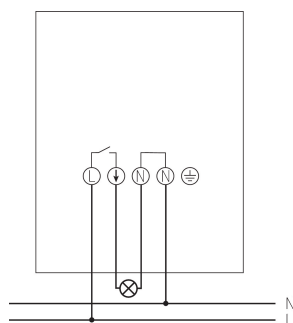

15/03/2024

Page 1 de 3

LUNA 127 star S

N° de réf.: 1270900

theben

Caractéristiques techniques

LUNA 127 star S	
Température ambiante	-35°C ... 55°C
Indice de protection	IP 55
Classe de protection	II

Schémas de raccordement