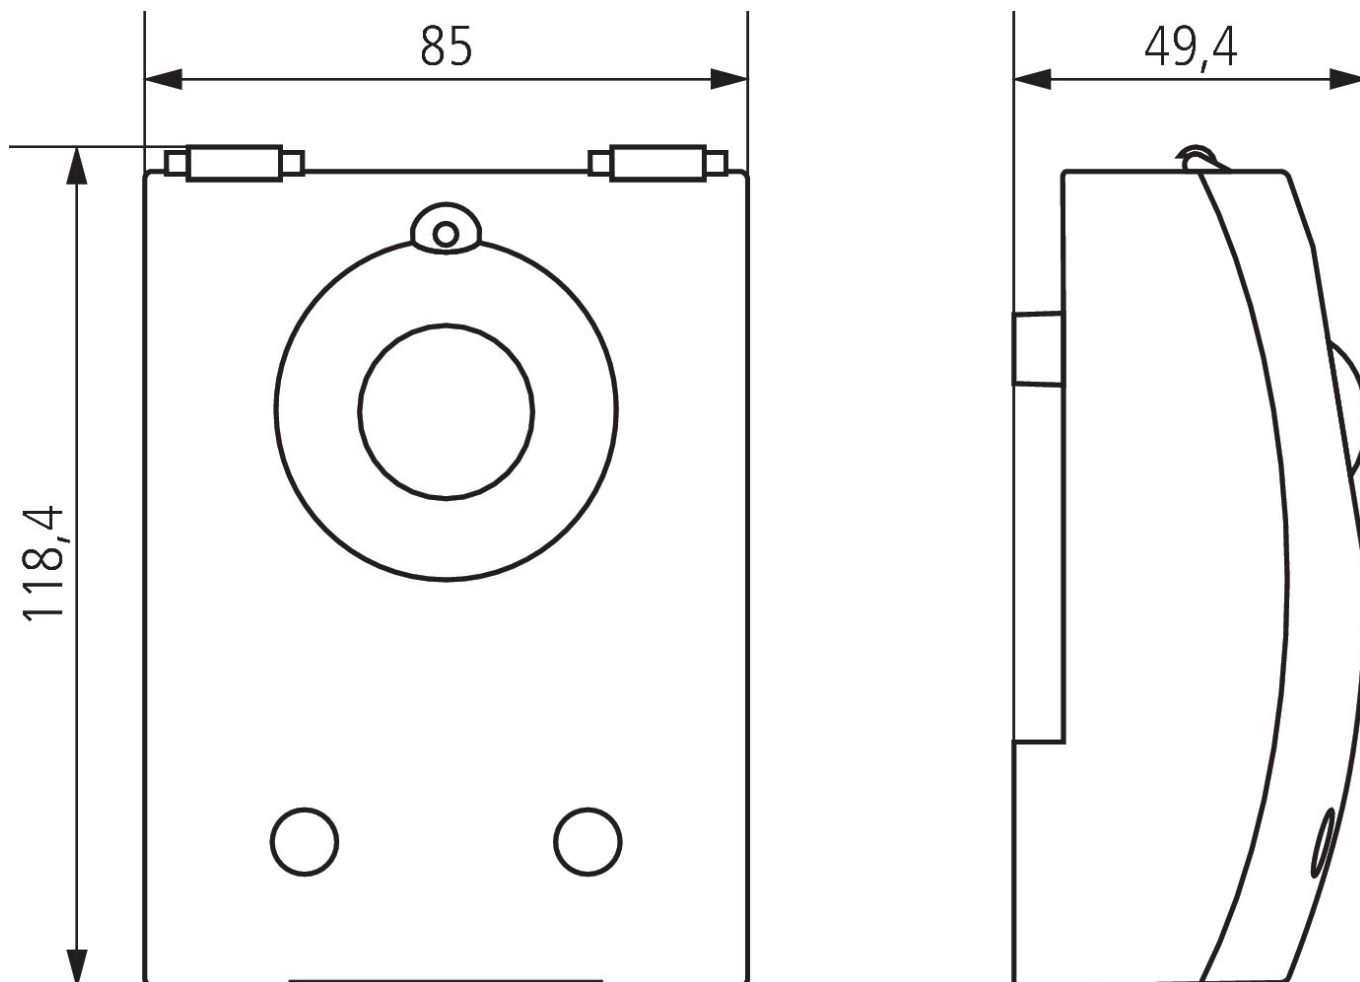

15/03/2024

Page 2 de 3

LUNA 127 star S

N° de réf.: 1270900

theben

Plans d'encombrement

Accessoires

Plaque d'adaption LUNA star
N° de réf.: 9070486